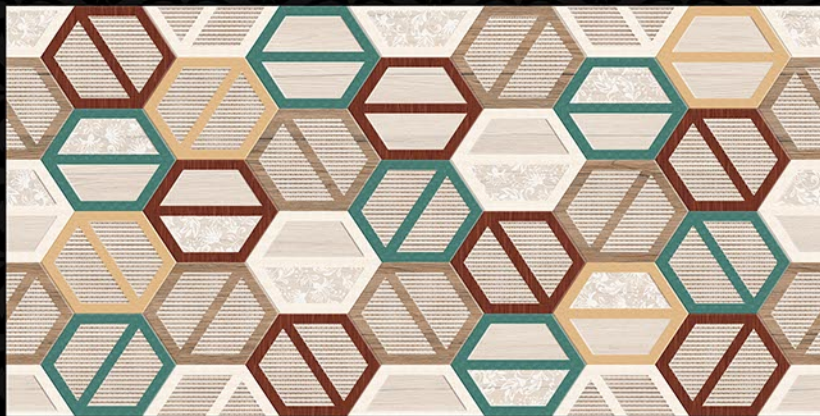

2050-HL-1

2050-DK

2050-F

digital
wall
tiles

Matt Finish

300X600^{MM}
DIGITAL WALL TILES

2051-LT

2051-HL-1